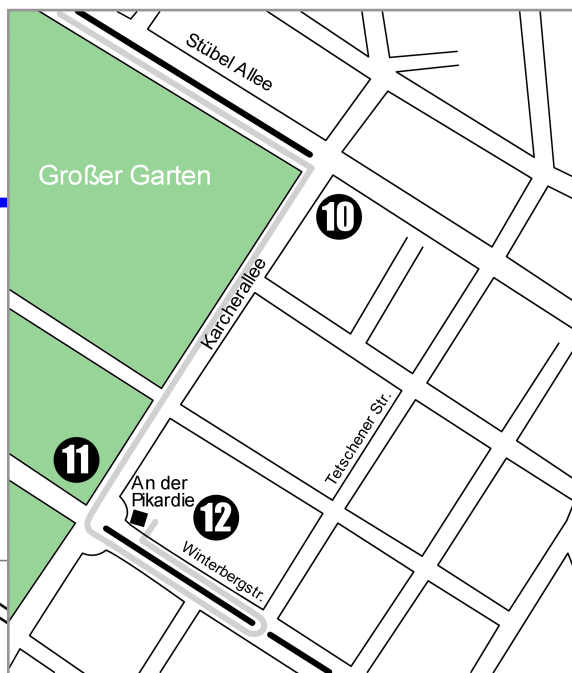

GIB. Anreiseinfo

1. Abfahrt A4 Dresden-Hellerau, in Richtung Zentrum fahren
2. dem Verlauf der Hauptstr. bis zum Bahnhof Neustadt folgen
3. am Bahnhof Neustadt gerade aus weiter bis zur nächsten Ampelkreuzung (Palaisplatz)
4. dort dem Verlauf der Hauptstraße folgend links abbiegen
5. der Hauptstr. folgend (linkerhand Goldener Reiter) bis zur 2. Ampelkreuzung (Carolaplatz) fahren
6. dort rechts abbiegen
7. über die Elbbrücke, dann vorbei an der Synagoge (rechts) bis zur 2. Ampelkreuzung (Pirnaischer Platz) fahren
8. dort links abbiegen
9. gerade aus an der VW-Manufaktur (Straßburger Platz) vorbei bis ans Ende der Allee fahren
10. dort rechts abbiegen, geradeaus bis zur nächsten Ampelkreuzung (An der Pikardie) fahren
11. links abbiegen, an der nächsten Linksabbiegemöglichkeit auf der Gegenfahrbahn zurückfahren (vgl. Ausschnitt!)
12. ca. 50 m vor der Ampel, vor dem letzten Gebäude rechts in das Grundstück zu den GIB-Parkplätzen fahren

Unter speedmap.sz-online können Sie sich selbst interaktiv Ihre Anreise durch Dresden zusammenstellen.