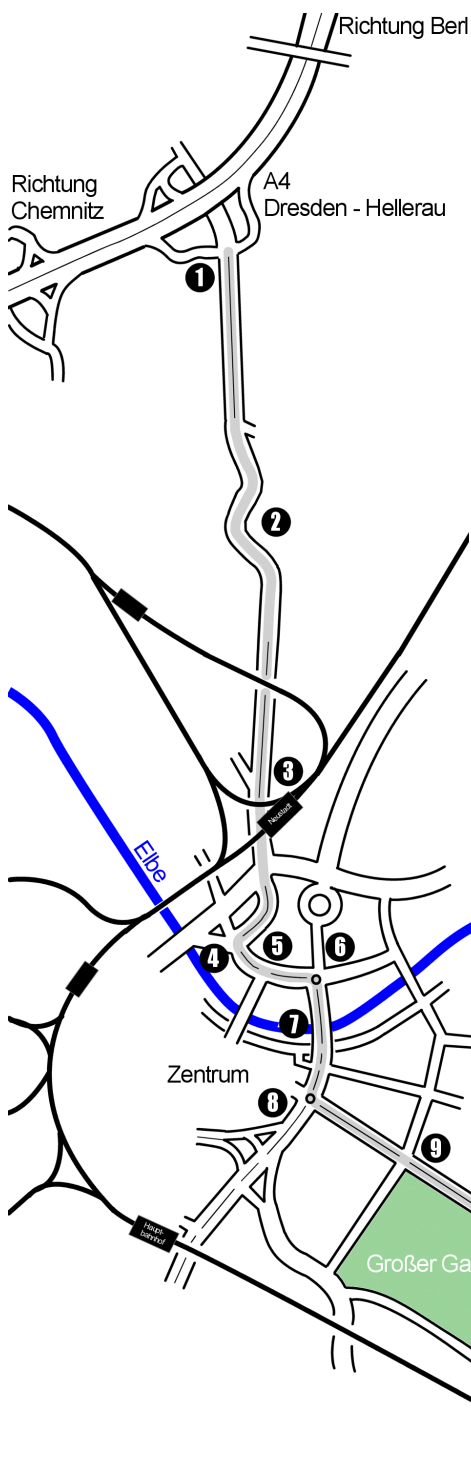

GIB. Anreiseinfo

1. Abfahrt A4 Dresden-Hellerau, in Richtung Zentrum fahren
2. dem Verlauf der Hauptstr. bis zum Bahnhof Neustadt folgen
3. am Bahnhof Neustadt gerade aus weiter bis zur nächsten Ampelkreuzung (Palaisplatz)
4. dort dem Verlauf der Hauptstraße folgend links abbiegen
5. der Hauptstr. folgend (linkerhand Goldener Reiter) bis zur 2. Ampelkreuzung (Carolaplatz) fahren
6. dort rechts abbiegen
7. über die Elbbrücke, dann vorbei an der Synagoge (rechts) bis zur 2. Ampelkreuzung (Pirnaischer Platz) fahren
8. dort links abbiegen
9. gerade aus an der VW-Manufaktur (Straßburger Platz) vorbei bis ans Ende der Allee fahren
10. dort rechts abbiegen, geradeaus bis zur nächsten Ampelkreuzung (An der Pikardie) fahren
11. links abbiegen, an der nächsten Linksabbiegemöglichkeit auf der Gegenfahrbahn zurückfahren (vgl. Ausschnitt!)
12. ca. 50 m vor der Ampel, vor dem letzten Gebäude rechts in das Grundstück zu den GIB-Parkplätzen fahren

Unter speedmap.sz-online können Sie sich selbst interaktiv Ihre Anreise durch Dresden zusammenstellen.